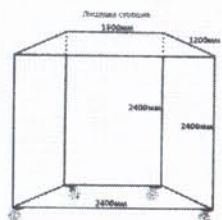

- Стол рабочий - 12 шт. 
- Верстак рабочий - 10 шт. 
- Стулья - 20 шт. 
- Розетка на 220 Вт - 1 шт. 
- Розетка на 380 Вт - 1 шт. 

Рабочий модуль - по 4 кабины

Директор СПб. ГПОУ
"Колледж Водных ресурсов"